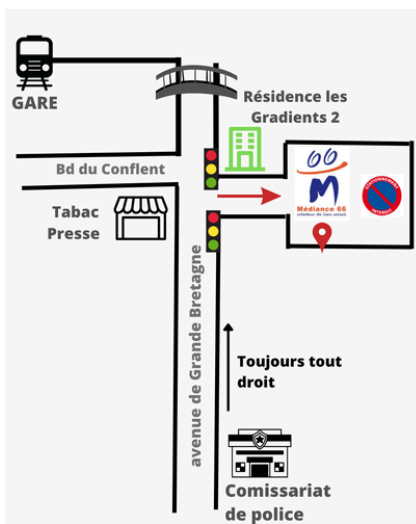

NOTRE PRÉSENCE SUR LE TERRITOIRE

Accueil sur rendez-vous

Service GRATUIT

SIEGE SOCIAL

POINT CONSEIL BUDGET

7 bis avenue de Grande Bretagne,
Perpignan
04.68.86.44.17
contact@mediance66.com

Maisons France Services à Perpignan